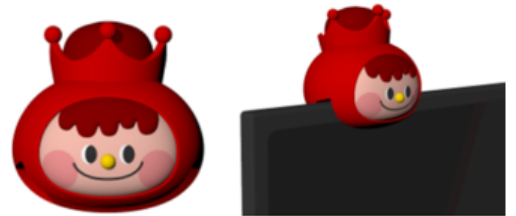

## 발효원정대의 마법사

- 유산균

• **캐릭터 레디백**

14인치 / 33×24×17cm

화이트, 핑크, 그린, 레드, 블루

20,000원

• **뜸팡이 주차번호판**

12,000원